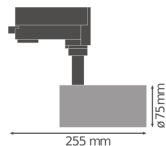

Specificaties Ledvance LED Railspot
D75 Zwart 25W 1750lm 24D - 930
Warm Wit | Beste Kleurweergave

[Bekijk product](#)

Algemene informatie

Artikelnummer	234279
EAN	4058075113565
Merk	Ledvance
Fabrikantnaam	TRACK SP D75 25W/3000K 90RA NFL BK
Lampdirect All-in garantie	3 jaar

Technische Informatie

Techniek	LED Geïntegreerd
Watt	25
Netspanning (Volt)	220-240
Dimbaar	Niet Dimbaar
Kleurcode	930 Warm Wit
Lichtkleur (Kelvin)	3000 Warm Wit
Kleurweergave (Ra)	90-99 - Perfecte kleurweergave
Lichtkleur	Wit
Kleurinstelling	Enkele kleur
Lichtopbrengst (Lumen)	1750
Lumen Watt Verhouding (Lm/W)	70
Gradenbundel (graden)	24
Powerfactor	>0.90

Slagvastheid (IK-waarde)	IK03 - 0.35 Joule
--------------------------	-------------------

Kleur Armatuur	Zwart
----------------	-------

Product Serie	TRACKIGHT
---------------	-----------

Afmetingen

Lengte (mm)	75
-------------	----

Breedte (mm)	75
--------------	----

Diameter (mm)	75
---------------	----

Sensor Informatie

Sensortype	Geen sensor
------------	-------------

Waarom Lampdirect?

 Bestel bij de **grootste lichtspecialist** van Europa